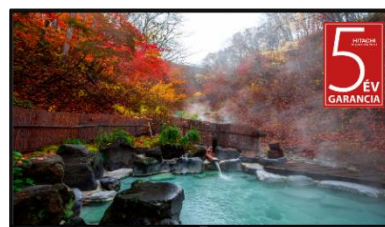

TELEVÍZIÓ KÉSZÜLÉKEK ÁRLISTÁJA

Gyártó	NAVON	HITACHI	SAMSUNG	HITACHI
Típuszám	N39HDS200	55HK5601	UE50TU7102	65HAL7150
Online megrendelhető?	✗	✓	✗	✗
Garancia ideje	3 év	5 év	2 év	5 év
Képtápló	39" (99 cm)	55" (139 cm)	50" (127 cm)	65" (165 cm)
Felbontás	HD Ready	4k (Ultra HD)	4k (Ultra HD)	4k (Ultra HD)
Kijelző típusa	LED	LED	LED	LED
Okostévé (Smart)?	✓	✓	✓	✓ Android
Tuner szabványa	DVB-C/T/T2	DVB-C/T/T2/S/S2	DVB-C/T/T2	DVB-C/T/T2/S/S2
Hangszórók teljesítménye	2x8 W	2x10 W	2x10 W	2x12 W
Energiaosztály	A+	A+	A	A+
Ethernet (LAN) csatlakozás?	✓	✓	✓	✓
Beépített WiFi?	✓	✓	✓	✓
TV mérete (talppal, sz x m x mé)	88.9 x 57.6 x 23.5 cm	137 x 86 x 25 cm	111.5 x 76 x 25 cm	145.7 x 91.3 x 29.7 cm
Ár (Prémium alapsomaghoz)*	59 990 Ft	107 990 Ft	128 990 Ft	195 990 Ft
Ár (Prémium Extra alapsomaghoz)*	49 990 Ft	97 990 Ft	118 990 Ft	185 990 Ft
Kedvezményes ár	69 990 Ft	117 990 Ft	138 990 Ft	205 990 Ft
Lista ár	79 990 Ft	146 990 Ft	174 990 Ft	264 990 Ft

Az árak tájékoztató jellegűek, nem minősülnek szerződéses ajánlattételnek! Az ajánlatok a készlet erejéig érvényesek, a változás jogát fenntartjuk!

* Az akciós ár 24 hónap határozott idejű Prémium valamint Prémium Extra kábeltévé alapsomag tartalmú előfizetés mellé vehető igénybe. A feltüntetett árak a 10 000 Ft (Prémium esetén) valamint a 20 000 Ft (Prémium Extra esetén) készülékvásárlási támogatást (kedvezményt) már tartalmazzák!